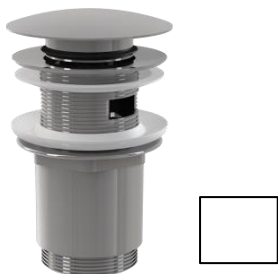

Sanita alt.1 – Villeroy&Boch

Závesne WC+doska
Hansgrohe:Elu Pura

Villeroy Boch:Architektúra 2
Umývadlo 60x44,5cm

Villeroy Boch
Architektura:2
Umývadielko 36x265

Príslušenstvo

Sifon umývadlový+výpusťklik-clak /chrom

Poodmietkový systém na wc
Výrobca: Geberit

Sprcha

Sprchový kút: Ronal:Easy
Walk in 90cm pevná stena
rám/chrom

Sprcha

Sprchový žľab 85cm
Výrobca: Alcadrain

Obklad a dlažba alt.1 – MARGRES – Metropolis

Margres: Metropolis
obklad/dlažba 60x120